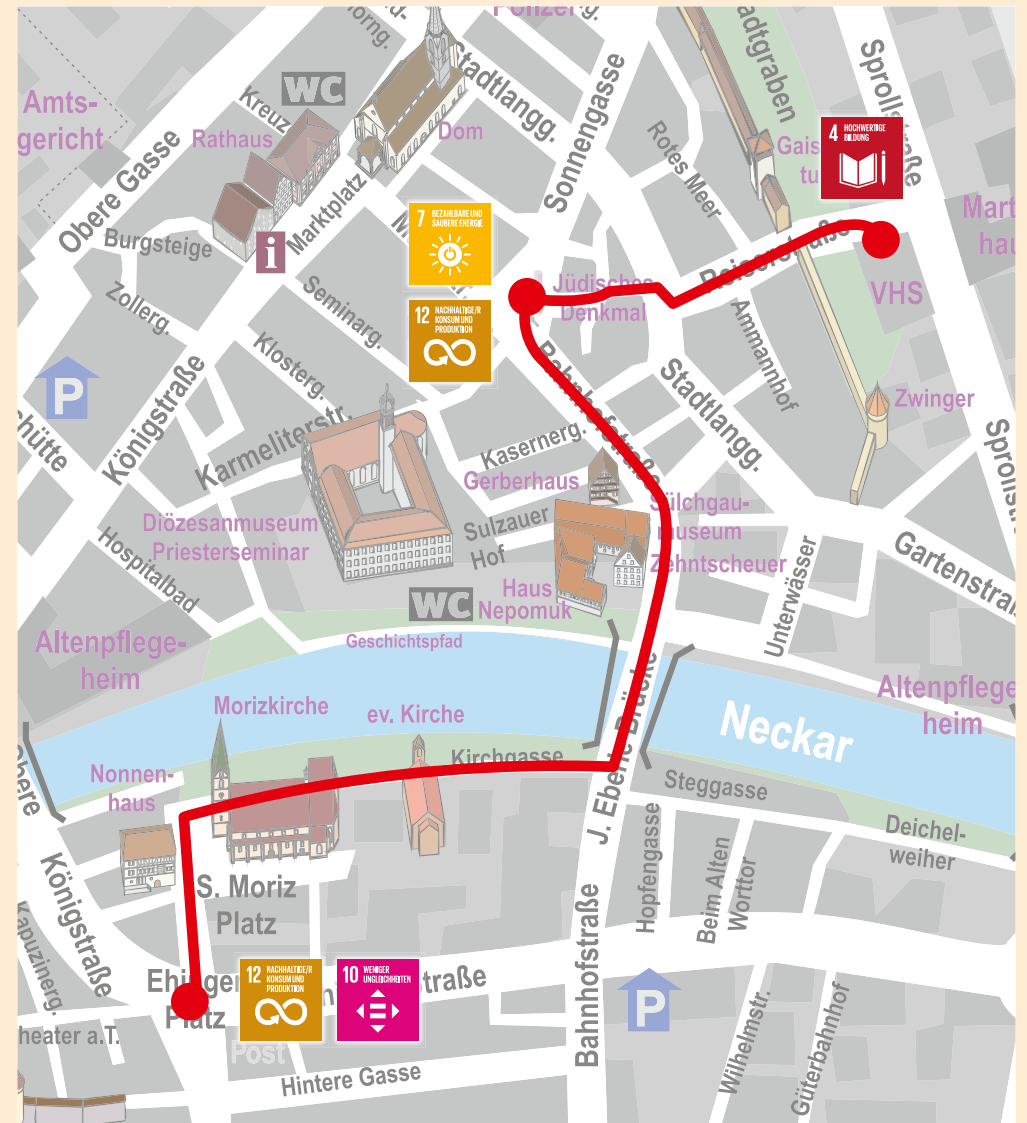

Die N!-Meile findet im Rahmen der Nachhaltigkeits- und Energietage Baden-Württemberg statt.

In Kooperation von AiS gGmbH, EER e.G, Initiative N!, Stadt Rottenburg, Steuerungsgruppe Fairtrade-Stadt, Weltladen Rottenburg, WTG, VHS.

1. Rottenburger N!-Meile

Samstag, 23. September 2023

Die erste NI-Meile ist ein Spaziergang zu verschiedenen Orten und Akteuren, die zu einer nachhaltigen Entwicklung von Rottenburg, der ersten Fairtrade-Stadt Baden-Württembergs, beitragen. Ganz im Sinne der Globalen Nachhaltigkeitsziele der Vereinten Nationen.

In der **Reiserstraße** feiert die VHS an diesem Tag mit uns ihr 100. Semester und bietet von 11.30–17 Uhr ein buntes Schnupperangebot. Ab 14 Uhr zeigen Vertreter:innen des Repair Café wie Haushaltsmaschinen und Fahrräder selbst gewartet werden können.

Nachhaltigkeit erleben, genießen und gestalten

Ehinger Platz	9–13 Uhr	Regionalladen, Initiative N!
Metzelplatz	9–14 Uhr	Weltladen, EER
Reiserstraße	11.30–17 Uhr	VHS